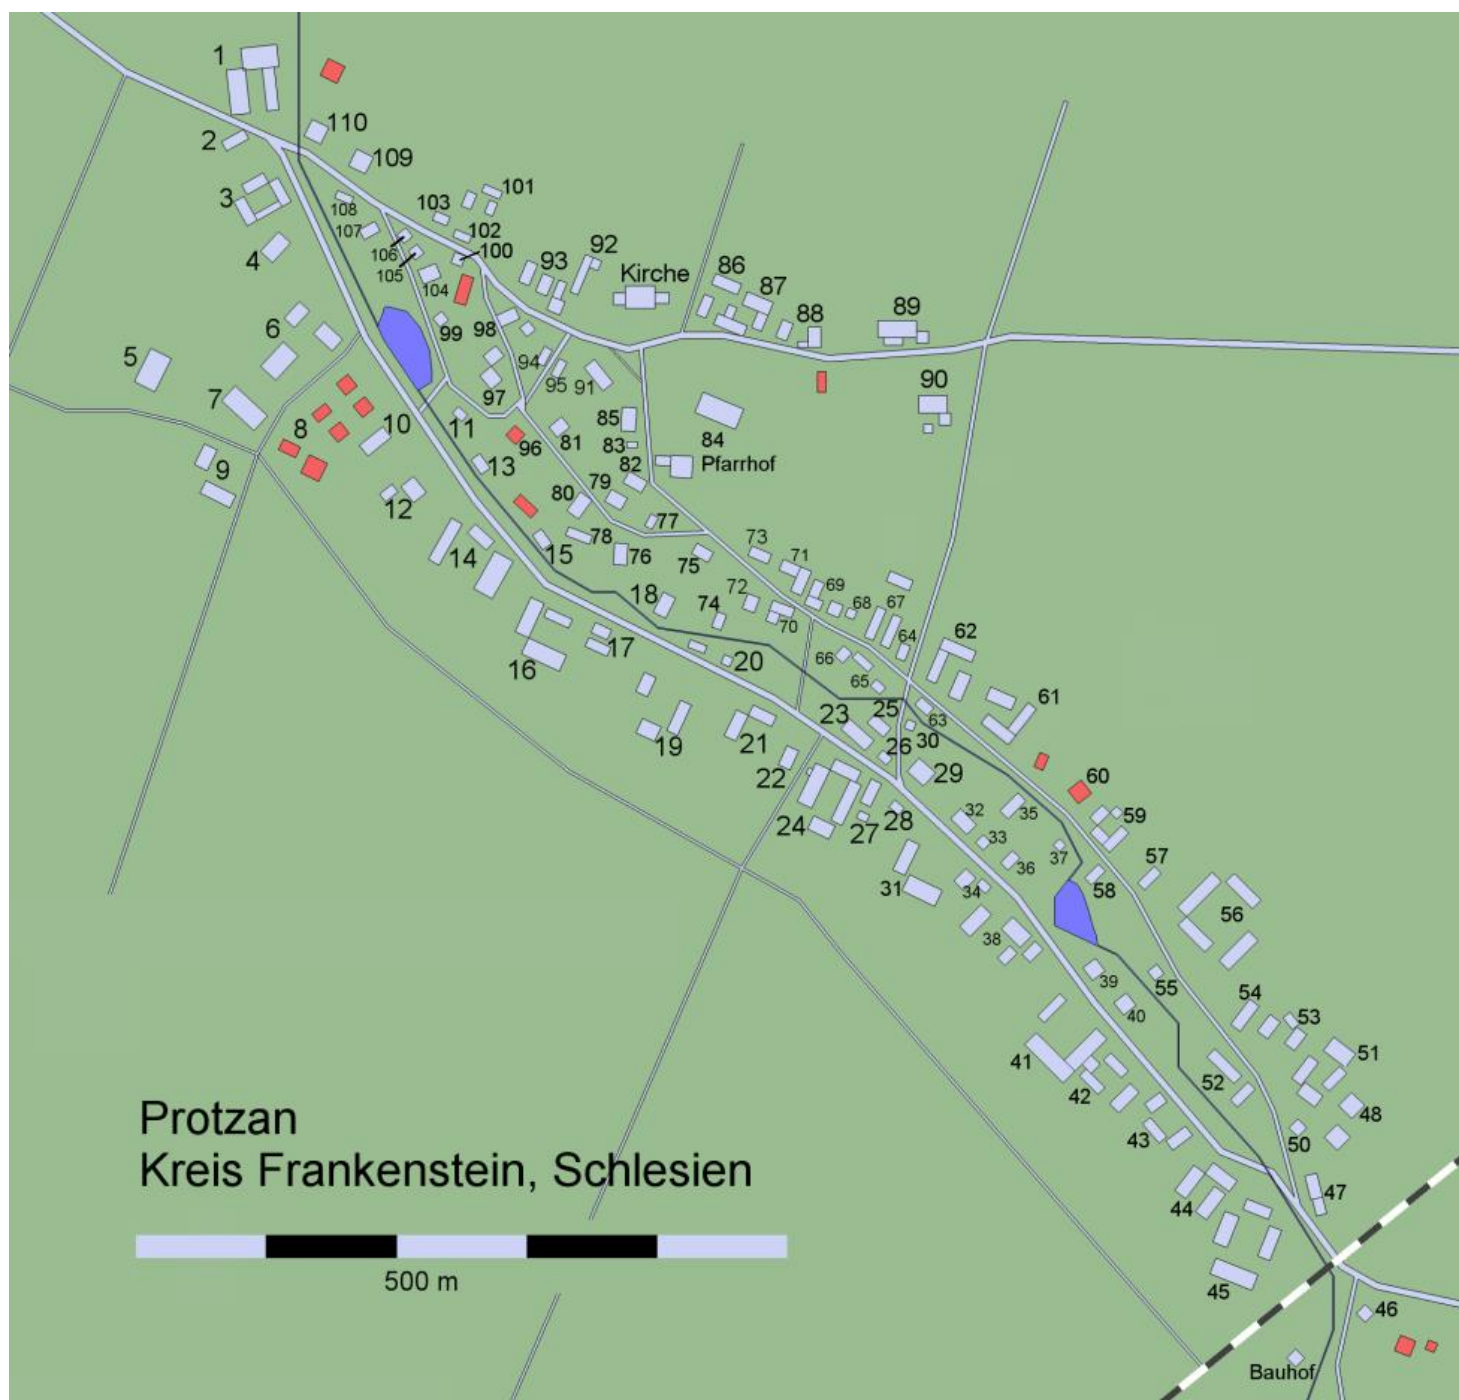

Protzan, Karte und Liste der Gehöfte um 1945

Karte der Gehöfte um 1945 in Protzan. Neubauten 1990 – 2005 sind rot markiert.

1	Zwiener, Karl	52	Rinke, Alfons	102	Fuhrmann, Alb.
2	Herzig (Auszughaus)	53	Reimann, Jos.	103	Gagsch
3	Herzig, Paul	54	Schmidt, Jos	104	Köpfer, Alfons
4	Thomas	55	Kuras, Richard	105	Vogel, Alfred
5	Berendes	56	Pauli, Carl	106	Schmidt, Franz
6	Tilch	57	Pauli, Carl	107	Trapke, Reinh.
7	Kremser	58	Werner, Anna	108	Land, Aug (Riedel)
8	Pelzl	59	Rother, Reinh.		
9	Schäfers	60	Rinke, Paul		
10	Jendritzd	61	Oppitz, Magd.		
11	Schumann	62	Just, Franz		
12	welzel, Bruno	63	Alber, Alfred		
13	Hampe	64	Priemer		
14	Langnickel	65	Rother, Aug.		
15	Heckel	66	Schramm, P.		
16	Umlauf, Oskar	67	Welzel, Karl		
17	Gloger, Alfons	68	Bartel, Alois		
18	Taug	69	Heimann, Paul		
19	Sptittler, Hermann	70	Bittner, Anton		
20	Neffe, Anna	71	Ruppelt, Rich.		
21	Sptitter, Max	72	Berger, Jos.		
22	Bartel, Josef	73	Gellrich, Jos.		
23	Mann, August	74	Neffe, Emil		
24	Schneider	75	Hollunder, K.		
25	Alber, Jos	76	Gottwald, Adolf		
26	Schurkin	77	Bögner, Paul		
27	Schölzel	78	Hopke		
28	Zeisberg	79	Klings		
29	Mälzig	80	Hübner, Alois		
30	Welzel, Anna		(Amtsvors.)		
31	Jäschke, Alf.	81	Köberle		
32	Grohall	82	Kassner, Berth.		
33	Förster, Anna	83	Pietsch, Aug.		
34	Fuhrmann (Gem. H.)	84	Pfarrhof		
35	Eispert (Bittner Villa)	85	Riedel, Richard		
36	Rother, Bernhard	86	Becke, Paul		
37	Jockwer	87	Klesse, Paul		
38	Förster Gut (Pauli)	88	Klehr, Arnold		
39	Peterke	89	Freudenreich, Jos.		
40	Riedel, Paul	90	Guhlich, Jos.		
41	Gottwald, Alfons	91	Schule		
42	Finger, Berthold	92	St. Aloysius Stift		
43	Salzig (Rieger)	93	Schober, Regina		
44	Rieger, Heinrich	94	Fulde, Paul		
45	Felgenhauer	95	Finger, Pius		
46	Alber, Paul		(Auszug)		
47	Gellrich, Reinhard	96	Schönig, Fridol.		
48	Lindner	97	Günther, Paul		
49	-	98	Rinke, Herm.		
50	Schumann, Franz	99	Schmerder		
51	Bittner, Hedwig	100	Pietsch, Alfons		
		101	Überall		